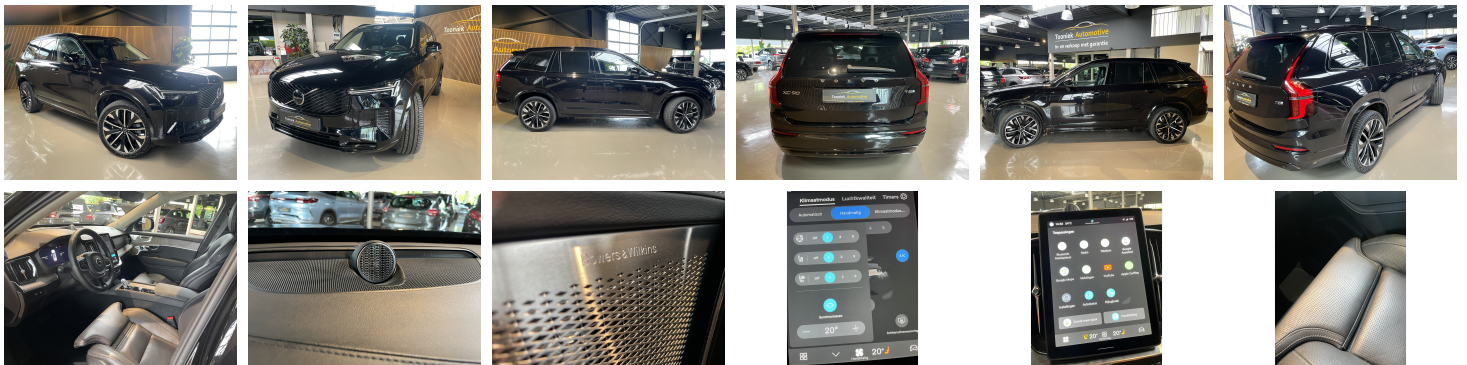

Volvo XC90

2.0 T8 Plug-in hybrid AWD Plus Black Edition

€ 68.950,-

2025

29.000 KM

Kenmerken

Merk	Volvo	Bouwjaar	2025	Tellerstand	29.000 KM
Model	XC90	Kleur	overig	Vermogen	0 PK
Type	2.0 T8 Plug-in hybrid AWD Plus Black Edition	Brandstof	-	Cilinderinhoud	1969 CC
Prijs	€ 68.950,-	Transmissie	Automaat	Gewicht:	2197 KG

Foto's voertuig

Exterieur

Infotainment

Achterrautverwarming
Buitenspiegel(s) automatisch dimmend
Buitenspiegels elektrisch inklapbaar
Buitenspiegels elektrisch verstel- en verwarmbaar
Dakrails
Dimlichten automatisch
Elektrisch glazen panorama-dak
Elektronische remkrachtverdeling
Grootlichtassistent
koplampreiniging
LED dagrijverlichting
Lichtmetalen velgen 5-spaaks 21"
Parkeersensor voor en achter

Audio installatie high end
Audio installatie premium
Head-up display
keyless entry/start
Multimedia-voorbereiding
Navigatiesysteem full map
Rondomzicht camera
Sprakbediening

Interieur

Milieu

2 stoelen op derde rij
Achterbank in delen neerklapbaar
Achterbank verwarmd
Airco separaat achter
Aluminium interieur afwerking
Armsteun achter
Armsteun voor
Bagage-scheidingsnet
Binnenspiegel automatisch dimmend
Boordcomputer
Comfortstoel(en)
Elektrische ramen voor en achter
Elektrisch verstelb. bestuurdersstoel met geheugen
Elektrisch verstelb. passagiersstoel met geheugen
Luxe lederen bekleding
Regensensor
Sportstoelen
Stoel ventilatie voor
Voorstoelen verwarmd